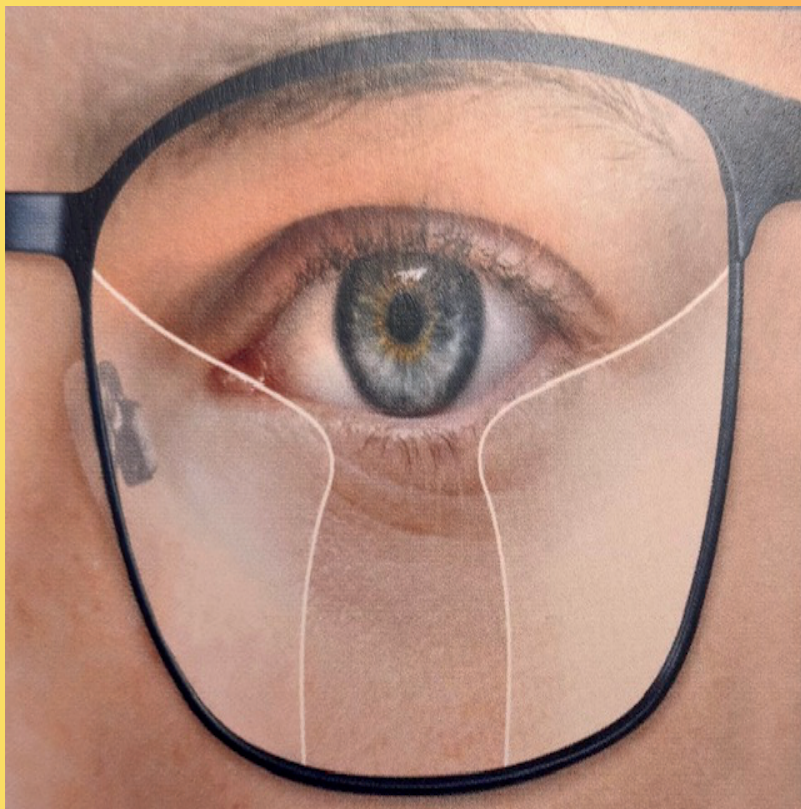

# GS 4

Premium - Variante 4  
Gleitsichtgläser  
Gehobene Komfort - Klasse, ideal für  
den täglichen Gebrauch. Hohe  
Spontanverträglichkeit

Aktion je Paar nur

459,- \*\*

UVP 772,- Euro

Inkl. Hartschicht + Vollentspiegelung